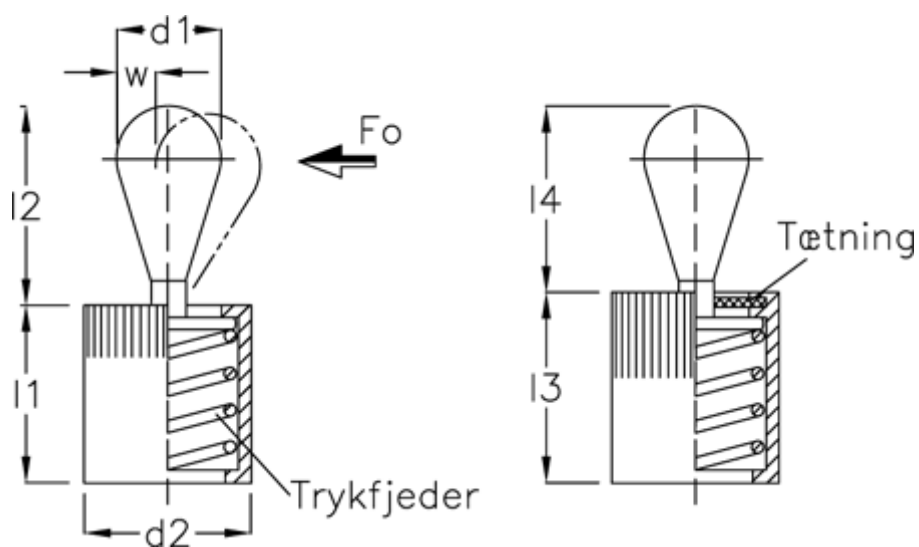

Varenummer: 20936001A
 Beskrivelse: E+G
 Vertikalt trykstykke GN 715-5-50-SA

Mål

a1	= 2.5	l3	= 11.5
a2	= 5.7	side kraft N ved l2 = 50	
d1	= 5	Skruetrækker	= GN 715.1-5.6
d2	= 10	W	= 1.6
d3	= 10	x1	= 1.7
Indvendig sekskant	= 12	x2	= 1.30
l1	= 11		
l2	= 6.7		